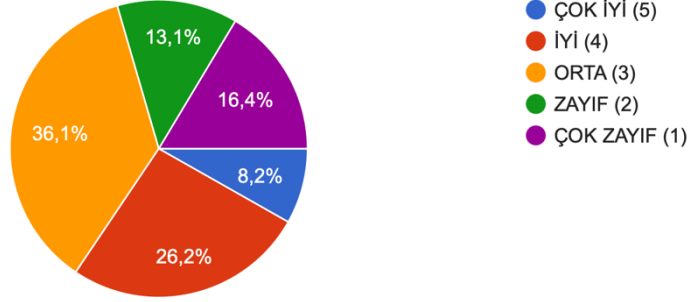

KAHRAMANMARAŞ SÜTÇÜ İMAM ÜNİVERSİTESİ
FEN FAKÜLTESİ
BİYOLOJİ BÖLÜMÜ
2025-2026 GÜZ DÖNEMİ ÖĞRENCİ MEMNUNİYET ANKETİ SONUÇLARI

FEDEK Akreditasyon çalışmaları hakkındaki bilgilendirme
61 yanıt