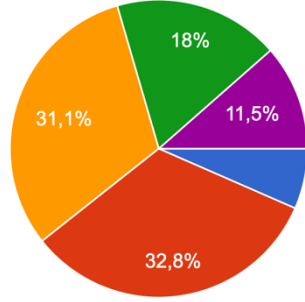

KAHRAMANMARAŞ SÜTÇÜ İMAM ÜNİVERSİTESİ
FEN FAKÜLTESİ
BİYOLOJİ BÖLÜMÜ
2025-2026 GÜZ DÖNEMİ ÖĞRENCİ MEMNUNİYET ANKETİ SONUÇLARI

Bölüm derslik ve donanımlarının yeterliliği
61 yanıt