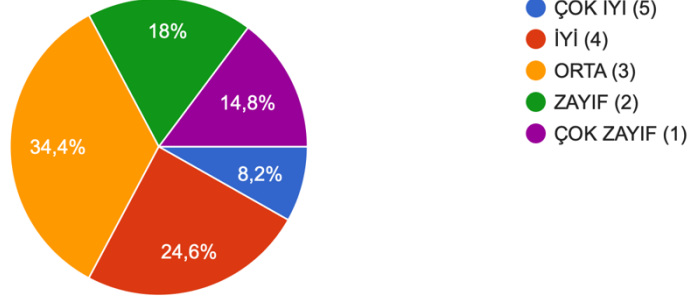

KAHRAMANMARAŞ SÜTÇÜ İMAM ÜNİVERSİTESİ  
FEN FAKÜLTESİ  
BİYOLOJİ BÖLÜMÜ  
2025-2026 GÜZ DÖNEMİ ÖĞRENCİ MEMNUNİYET ANKETİ SONUÇLARI

Bölümle ilgili uygulamalar ve faaliyetlerde öğrencinin katılımı  
61 yanıt