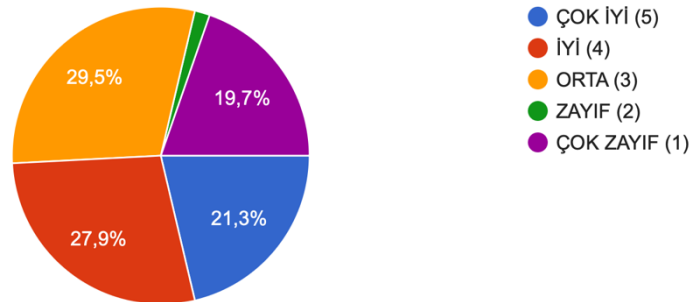

Bölüm araştırma görevlileri ile genel olarak ilişkiniz
61 yanıt