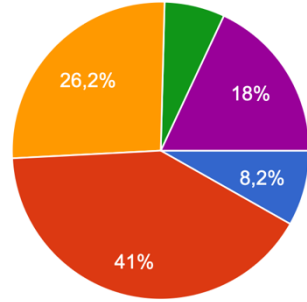

Bölüm web sayfaları

61 yanıt

- ÇOK İYİ (5)
- İYİ (4)
- ORTA (3)
- ZAYIF (2)
- ÇOK ZAYIF (1)