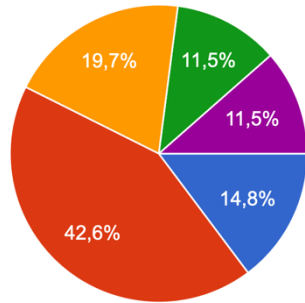

Bölüm araştırma görevlileri ile genel olarak ilişkiniz  
61 yanıt

KAHRAMANMARAŞ SÜTÇÜ İMAM ÜNİVERSİTESİ  
FEN FAKÜLTESİ  
BİYOLOJİ BÖLÜMÜ  
2025-2026 GÜZ DÖNEMİ ÖĞRENCİ MEMNUNİYET ANKETİ SONUÇLARI

Bölüm derslik ve donanımlarının yeterliliği  
61 yanıt

Mevcut bölüm zorunlu derslerinin yeterliliği  
61 yanıt

Mevcut bölüm seçmeli derslerinin yeterliliği  
61 yanıt

KAHRAMANMARAŞ SÜTÇÜ İMAM ÜNİVERSİTESİ  
FEN FAKÜLTESİ  
BİYOLOJİ BÖLÜMÜ  
2025-2026 GÜZ DÖNEMİ ÖĞRENCİ MEMNUNİYET ANKETİ SONUÇLARI