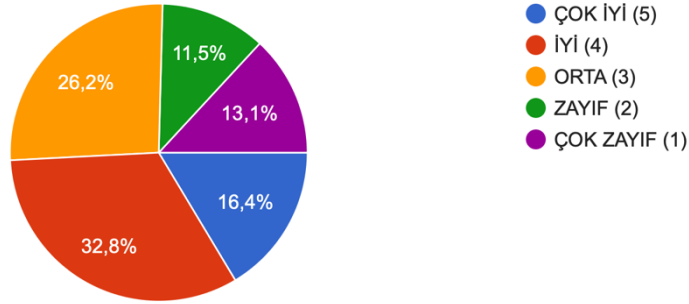

Erasmus/Mevlana /Farabi değişim programları konusunda yapılan duyuru ve rehberlik
61 yanıt