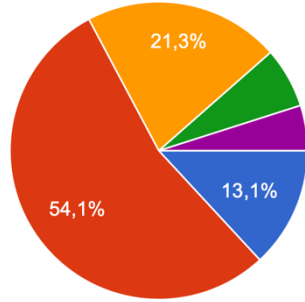

Bölüm araştırma görevlileri ile genel olarak ilişkiniz  
61 yanıt

KAHRAMANMARAŞ SÜTÇÜ İMAM ÜNİVERSİTESİ  
FEN FAKÜLTESİ  
BİYOLOJİ BÖLÜMÜ  
2025-2026 GÜZ DÖNEMİ ÖĞRENCİ MEMNUNİYET ANKETİ SONUÇLARI

Bölüm derslik ve donanımlarının yeterliliği  
61 yanıt

Mevcut bölüm zorunlu derslerinin yeterliliği  
61 yanıt

Mevcut bölüm seçmeli derslerinin yeterliliği  
61 yanıt

KAHRAMANMARAŞ SÜTÇÜ İMAM ÜNİVERSİTESİ  
FEN FAKÜLTESİ  
BİYOLOJİ BÖLÜMÜ  
2025-2026 GÜZ DÖNEMİ ÖĞRENCİ MEMNUNİYET ANKETİ SONUÇLARI