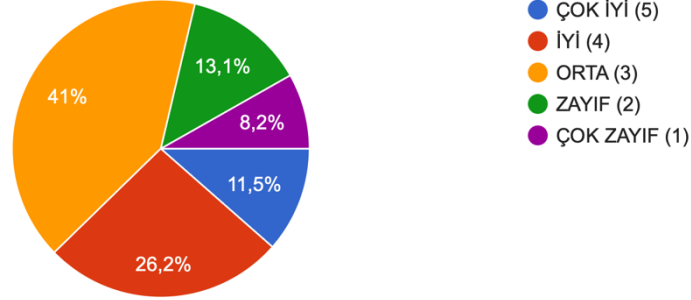

KAHRAMANMARAŞ SÜTÇÜ İMAM ÜNİVERSİTESİ  
FEN FAKÜLTESİ  
BİYOLOJİ BÖLÜMÜ  
2025-2026 GÜZ DÖNEMİ ÖĞRENCİ MEMNUNİYET ANKETİ SONUÇLARI

Bölüm yönetimi ve sekreteryası ile genel olarak ilişkiniz  
61 yanıt

Bölüm öğretim üyeleri ile genel olarak ilişkiniz  
61 yanıt