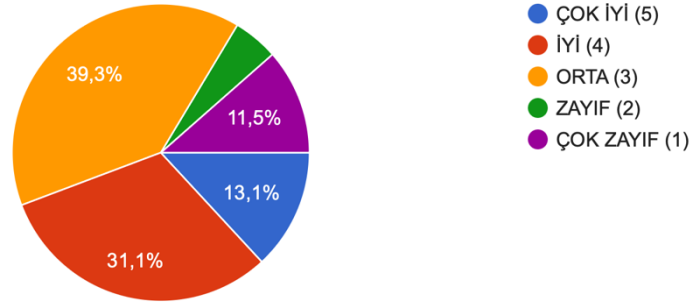

KAHRAMANMARAŞ SÜTÇÜ İMAM ÜNİVERSİTESİ  
FEN FAKÜLTESİ  
BİYOLOJİ BÖLÜMÜ  
2025-2026 GÜZ DÖNEMİ ÖĞRENCİ MEMNUNİYET ANKETİ SONUÇLARI

Bölüm yönetimi ve sekreteryası ile genel olarak ilişkiniz  
61 yanıt

Bölüm öğretim üyeleri ile genel olarak ilişkiniz  
61 yanıt