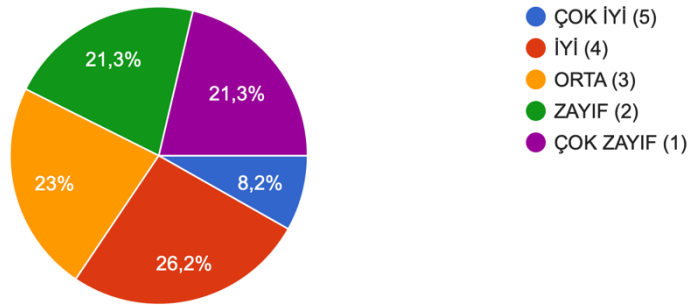

Bölümün beklentilerinizi karşılayıp karşılamadığı (Staj, kaliteli eğitim vs.)
61 yanıt