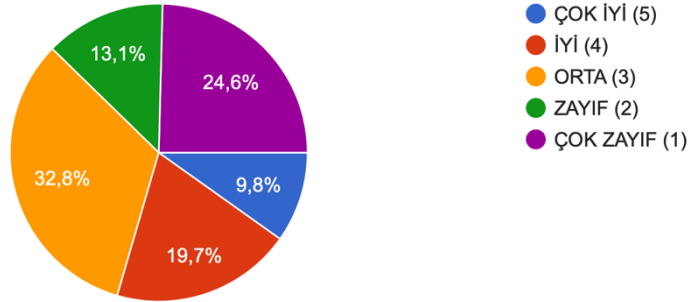

Bölüm laboratuvarları/Bölüm Kütüphanesi-Üniversite Kütüphanesi
61 yanıt