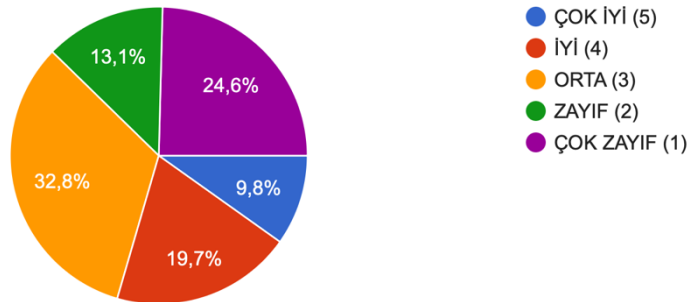

Bölüm laboratuvarları/Bölüm Kütüphanesi-Üniversite Kütüphanesi
61 yanıt