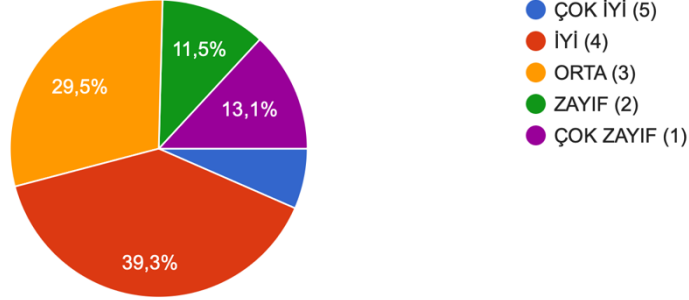

KAHRAMANMARAŞ SÜTÇÜ İMAM ÜNİVERSİTESİ
FEN FAKÜLTESİ
BİYOLOJİ BÖLÜMÜ
2025-2026 GÜZ DÖNEMİ ÖĞRENCİ MEMNUNİYET ANKETİ SONUÇLARI

Mevcut sınav sistemi ve sınavların öğrenciyi ölçme gücü
61 yanıt